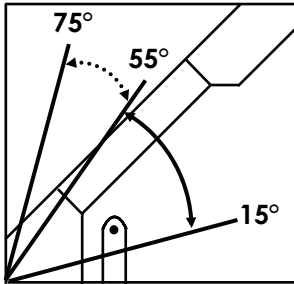

## Bestellhinweise für den Einbau in Dachneigungsbereich über 55°

Die Fenster vom Typ GPU, GPL, GTU und GTL können standardmäßig in Dachneigungsbereichen zwischen 15° und 55° verwendet werden (je nach Wahl der Eindeckrahmen). In diesen Neigungsbereichen kommt die Federmechanik der Fenster optimal zum Einsatz, so dass für die Klappfunktion der Fenster ein Öffnungswinkel von 45° gewährleistet werden kann. Aber auch in Neigungsbereichen über 55° können diese Fenster mit der Klapp-Schwing-Technik verwendet werden, und zwar: GPU und GPL von 55° bis 75°, GTU und GTL von 55° bis 65°.